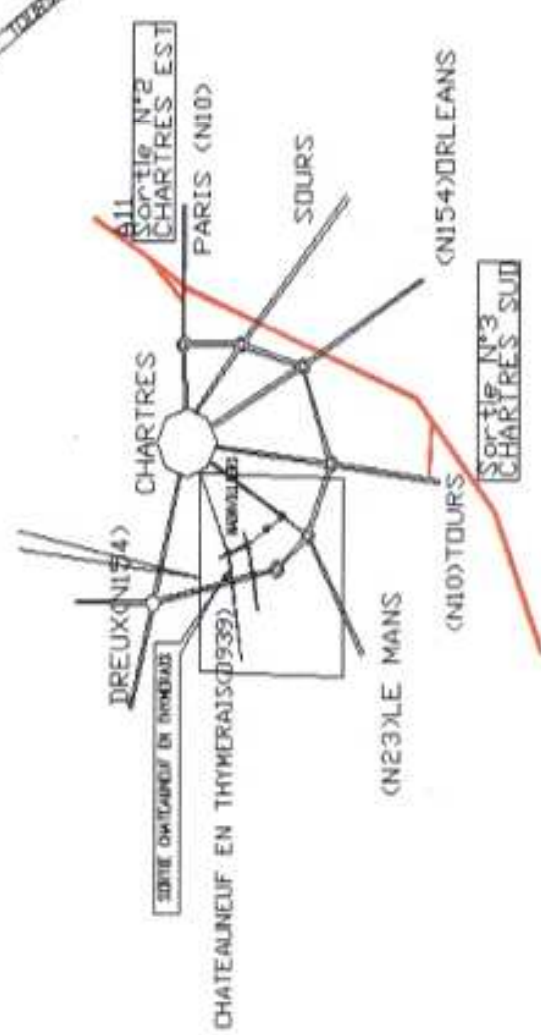

Sortie Chateaufort en Thymerais

Mainvilliers

Chartres

Salle Mignard

Parking

Sortie Mainvilliers

Salle Pierre de Colbert

Piscine

Beaulieu

College

Salle Jean XXIII

College

Luce

Calypso

Elephant Neuf

Chartres

Sours

(N231) Mans

(N10) Tours

(N154) Orleans

Sortie N°3 Chartres Sud

Dreux (N154)

Chartres

Sortie N°2 Chartres Est

Paris (N10)

Sortie Chateaufort en Thymerais

Chartres (N10)

Sortie N°3 Chartres Sud

Orleans (N154)

Mans (N231)

Tours (N10)