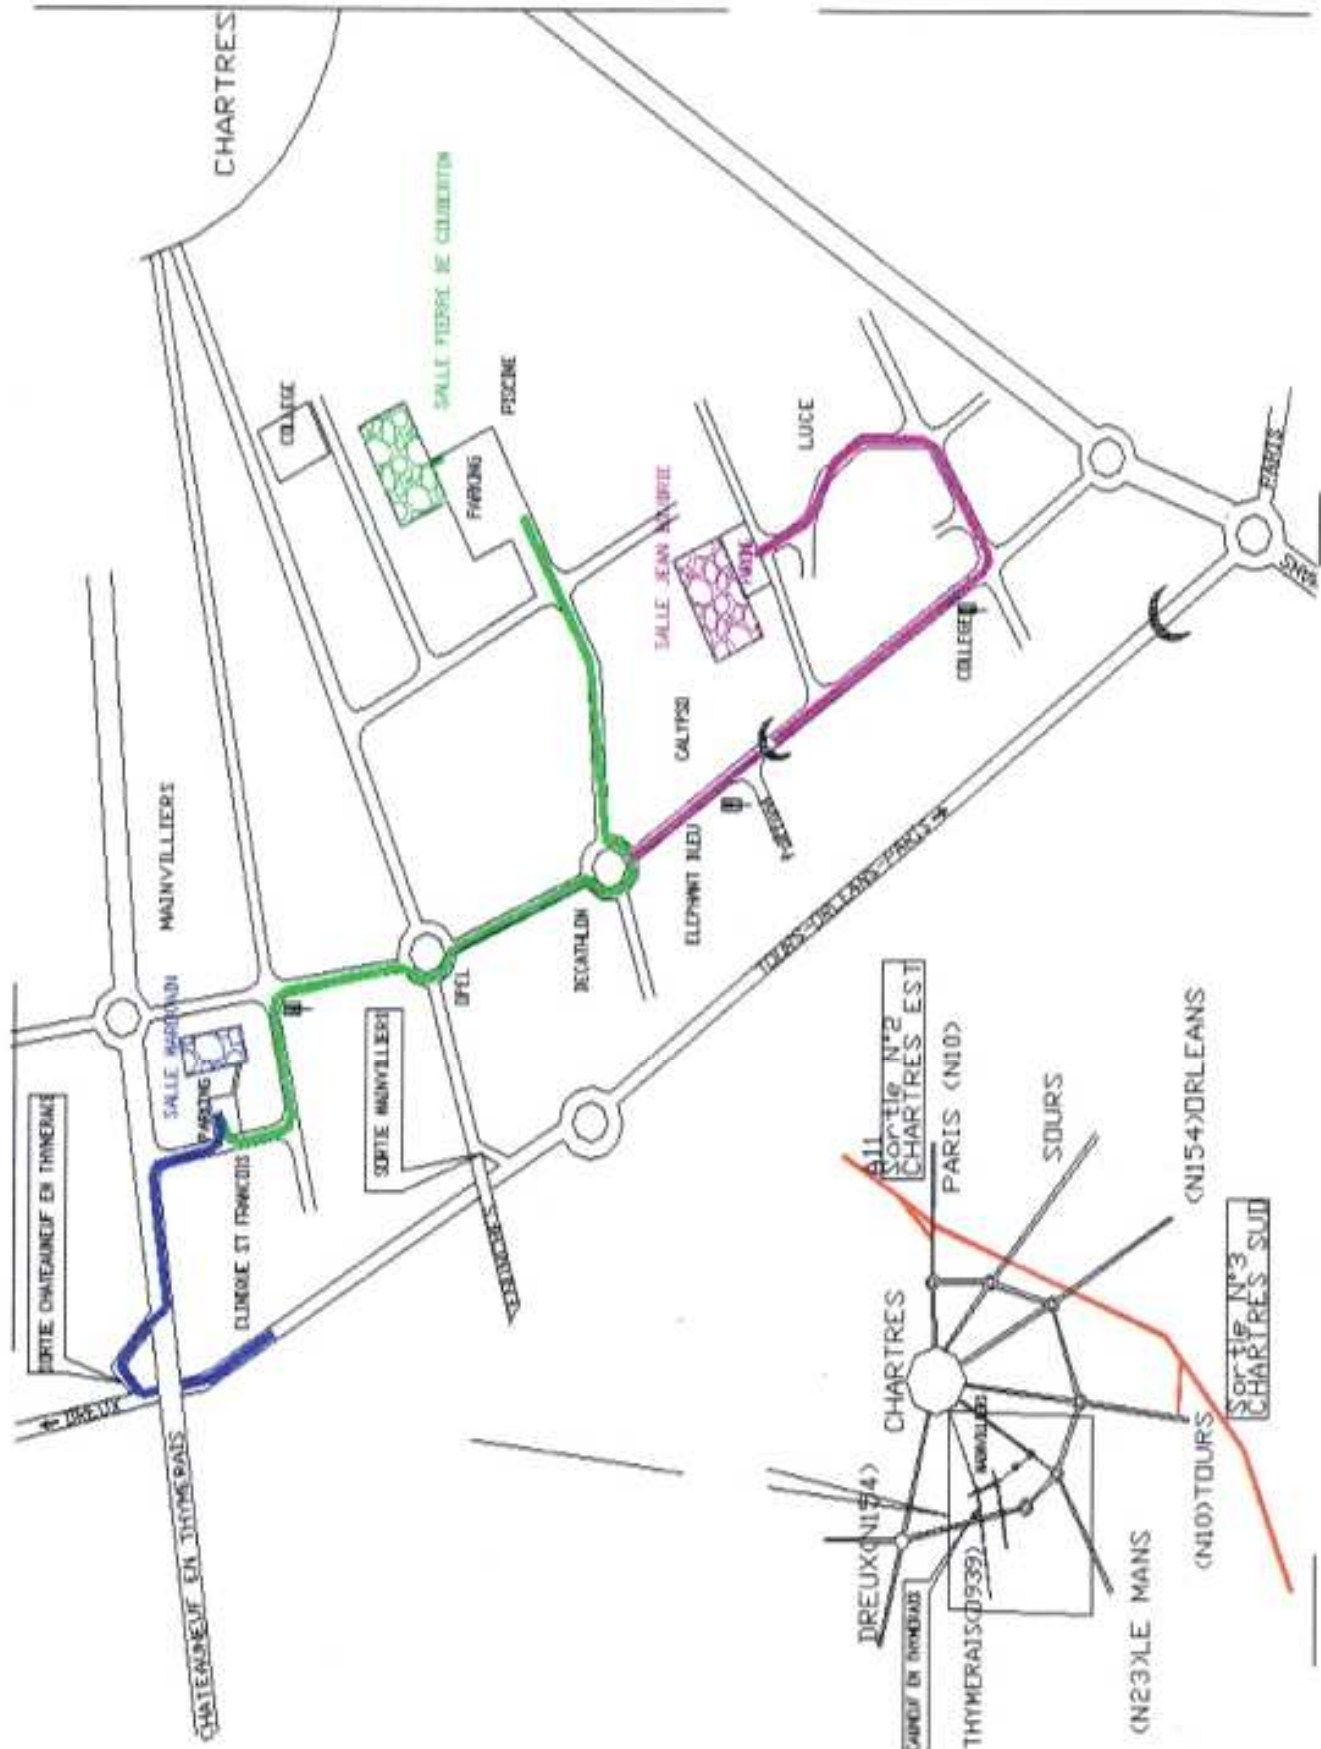

Sortie Chateaufort en Thymerais

Mainvilliers

Chartres

Salle Mignard

Parking

Sortie Mainvilliers

Salle Pierre de Colbert

Piscine

Beaulieu

College

Salle Jean XXIII

College

Luce

Calypso

Elephant Neuf

Chartres

Sours

(N231) Mans

(N10) Tours

(N154) Orleans

Sortie N°3 Chartres Sud

Dreux (N154)

Chartres

Sortie N°2 Chartres Est

Paris (N10)

Sortie Chateaufort en Thymerais

Chartres (N10)

Sortie N°3 Chartres Sud

Orleans (N154)

Mans (N231)

Tours (N10)